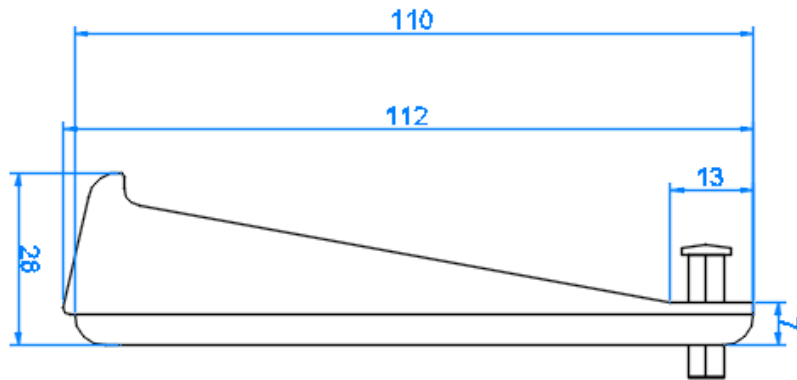

Prensa Rápida

Fierro Fundido 8-10 mm

Dimensiones:

PLANTA INFERIOR