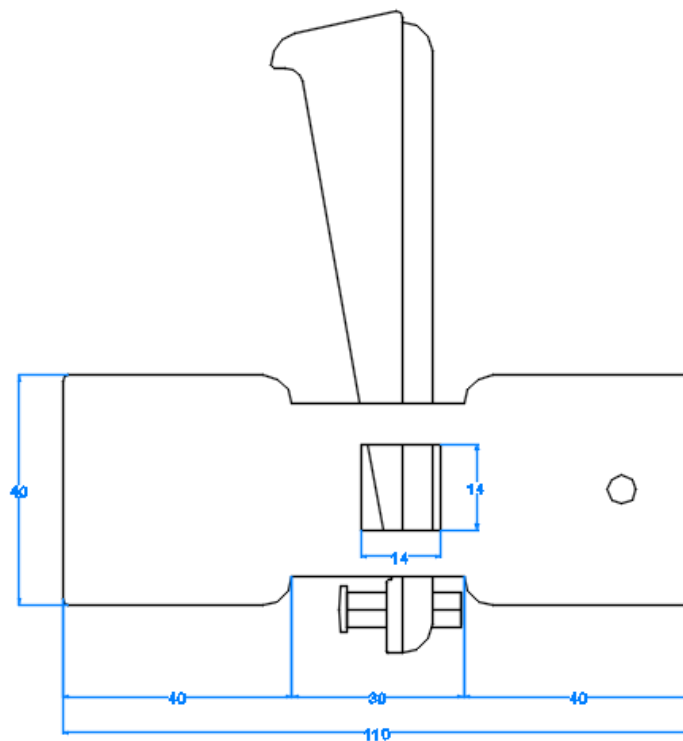

Prensa Rápida

Fierro Fundido 8-10 mm

Dimensiones:

PLANTA INFERIOR